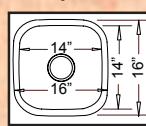

Optional Grid Set #GD-076

15-3/4" x 18-1/8"
depth 8"

"CANTINA"

LE-978

"Bar / Prep"

Optional Grid Set #GD-072

16" x 16"
depth 8"

"BEBIDO"

LE-465

"Bar / Prep"

Optional Grid #GD-019

12-1/2" x 18"
depth 7"

20 Gauge

"FULTON"

LE-905

"Round Bar / Prep"