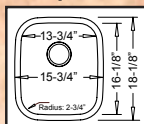

Optional Grid Set #75

31-3/8" x 21-1/4"
depth 9"

VERDURA

LE-535

“Small Single”

Optional Grid Set #76

15-3/4" x 18-1/8"
depth 8"

CANTINA

LE-978

“Small Single”

Optional Grid Set #72

16" x 16"
depth 8"

BEBIDO

LE-465

“Small Single”

Optional Grid #19