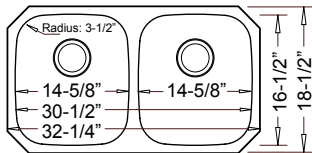

**"Lt.
18 Gauge"**

**"Heavy
18 Gauge"**

**"Full
16 Gauge"**

Optional Grid Set #GD-011

32-1/4" x 18-1/2" X 9" / 9"

----- **50/50 Style** -----

PR-5050

**"VICTORIA"
LE-191A**