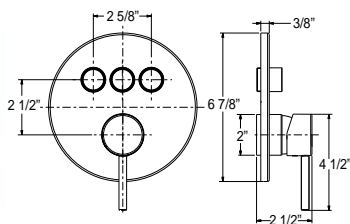

## Price

- \$ 114.50
- \$ 136.50
- \$ 151.50
- \$ 143.50

Sevaun Finish Options:

Chrome

PVD Satin Nickel

PVD Satin Brass

Matte Black