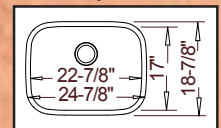

24-7/8" x 18-7/8"
depth 9"