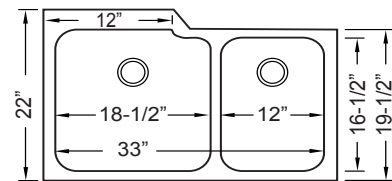

33" x 22" x 10" / 8"