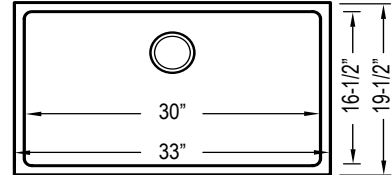

• White **691-UM-FS-20**

**33" x 22-1/8" x 8-3/4"**

**"Doheny"**

• White **748-UM-WH**  
• Biscuit **748-UM-BS**  
• Black **748-UM-BK**

**33" x 19-1/2" x 8"**

**"Del Rey"**

• White **754-UM-WH**  
• Biscuit **754-UM-BS**  
• Black **754-UM-BK**