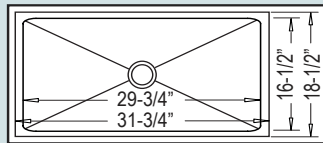

"INTEGRATION"

Radial: R-ZS-300 ■ Zero-Edge: ZS-300

Optional Grid Set #GD-042

31-3/4" x 18-1/2" X 9"

* ADA version available w/5-1/2 depth & rear drain - ADA-R-ZS-300