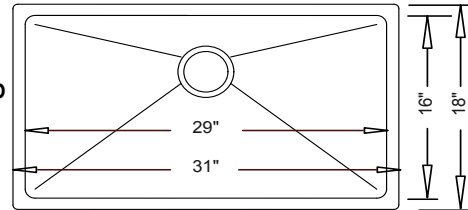

"Large Single"