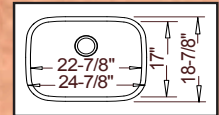

24-7/8" x 18-7/8"
depth 9"