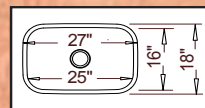

27" x 18"
depth 9"