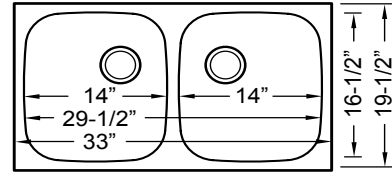

• White **691-UM-FS-20**

**33" x 22-1/8" x 8-3/4"**

**"Doheny"**

• White **748-UM-WH**  
• Biscuit **748-UM-BS**  
• Black **748-UM-BK**

**33" x 19-1/2" x 8"**

**"Del Rey"**

• White **754-UM-WH**  
• Biscuit **754-UM-BS**  
• Black **754-UM-BK**