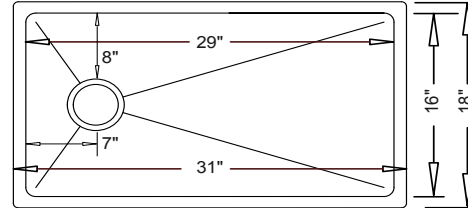

"Offset Large Single"