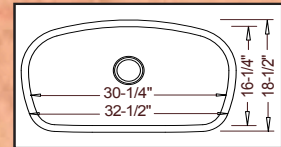

32-1/2" x 18-1/2"
depth 9"